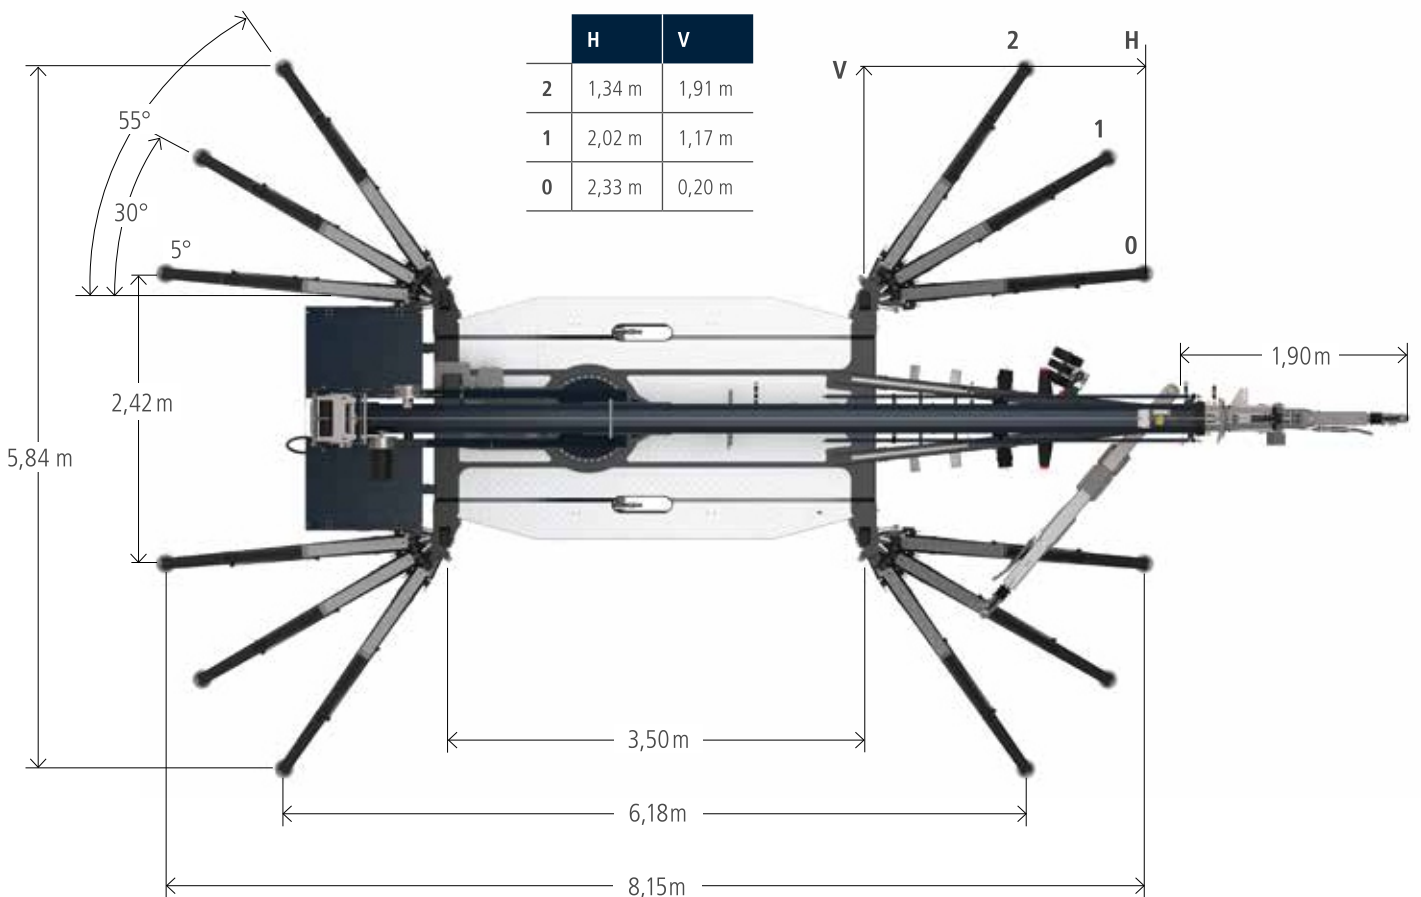

BÖCKER AHK 30 KS

Technische Änderungen vorbehalten. Angegebene Werte sind Maximalwerte.

www.STIROB.com

INFO 089/800 75 655