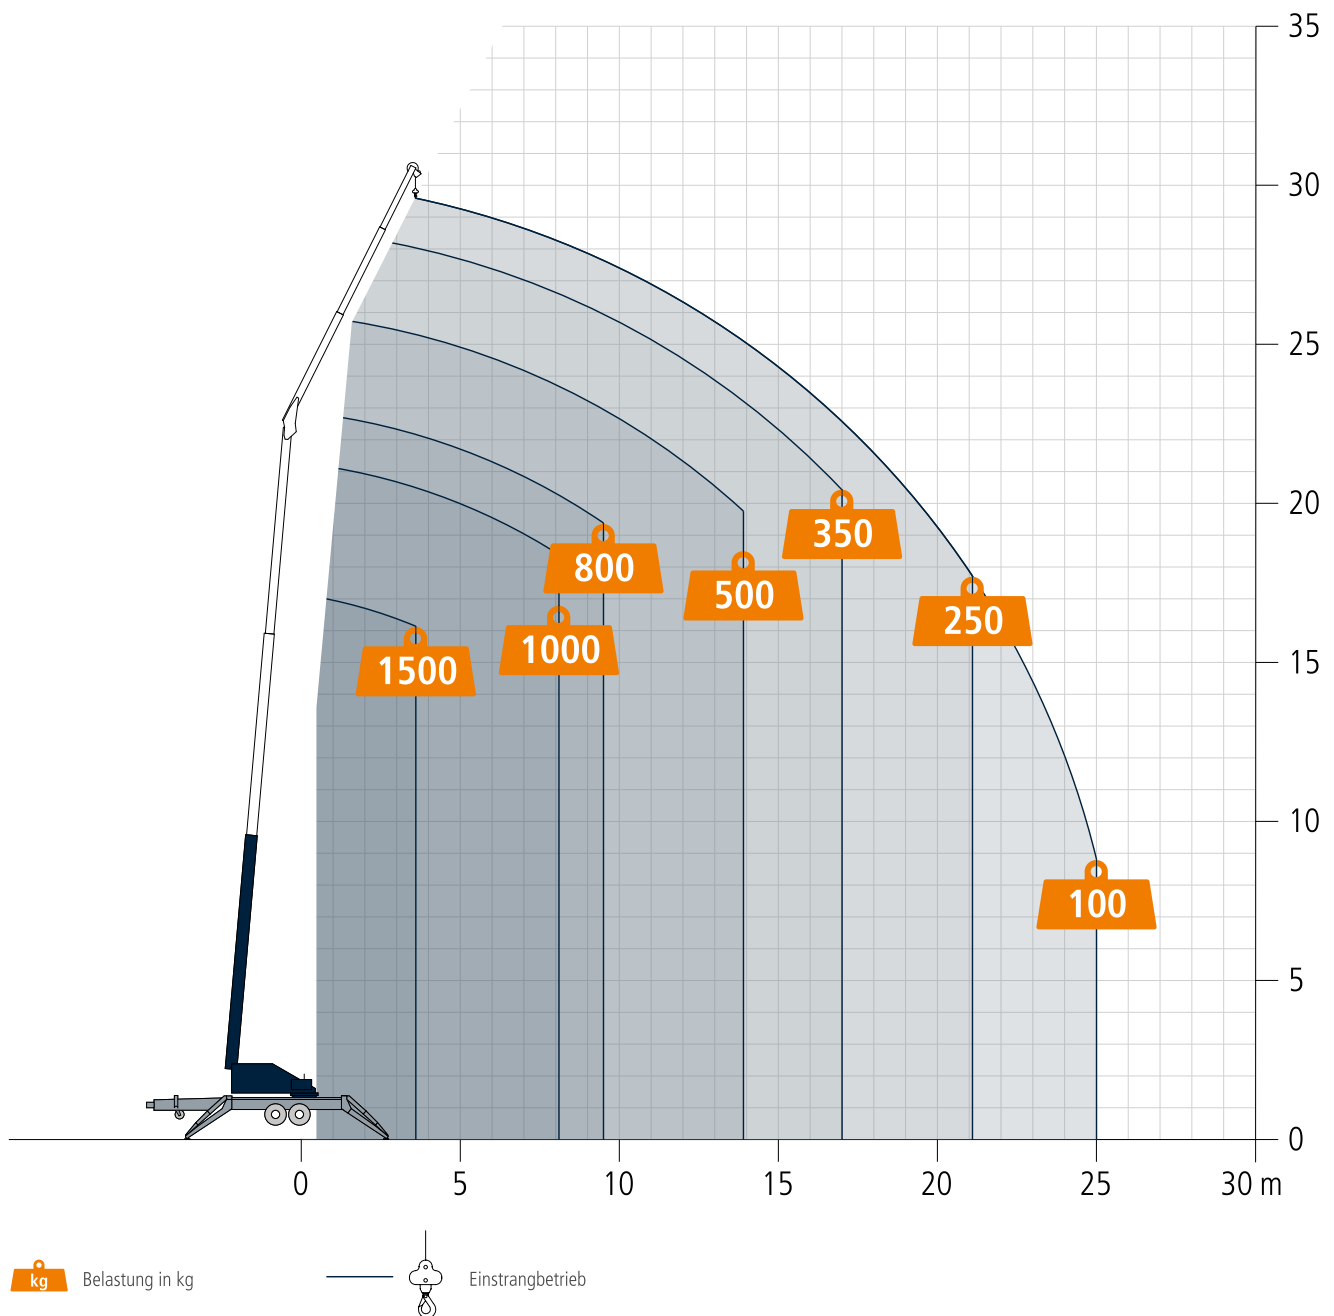

BÖCKER AHK 30 KS

Anhängerkran

einfach mieten!

TECHNISCHE DATEN

Zul. Gesamtgewicht (t)	3,5
Nutzlast max. (kg)	1.500
Ausfahrlänge max. (m)	30,0
Arbeitshöhe bis zum Ausleger (m)	22,4
Ausleger ausziehbar (m)	4,8 / 7,4 / 9,1
Auslegernutzlast (kg)	1.500 / 350 / 250
Hauptmastwinkel (Grad)	85
Auslegerwinkel (Grad)	158
Schwenkbereich (Grad)	+/- 310 / endlos
Hakengeschwindigkeit (m/min)	50
Reichweite im Kranbetrieb bei 250 kg (m)	21,1
Reichweite im Kranbetrieb bei 500 kg (m)	13,9
Reichweite im Kranbetrieb bei 800 kg (m)	9,5
Reichweite im Kranbetrieb bei 1 t (m)	8,1
Reichweite im Kranbetrieb bei 1,5 t (m)	3,6

Technische Änderungen vorbehalten. Angegebene Werte sind Maximalwerte.

www.STIROB.com

INFO 089/800 75 655

BÖCKER AHK 30 KS

REICHWEITE IM KRANBETRIEB

Technische Änderungen vorbehalten. Angegebene Werte sind Maximalwerte.